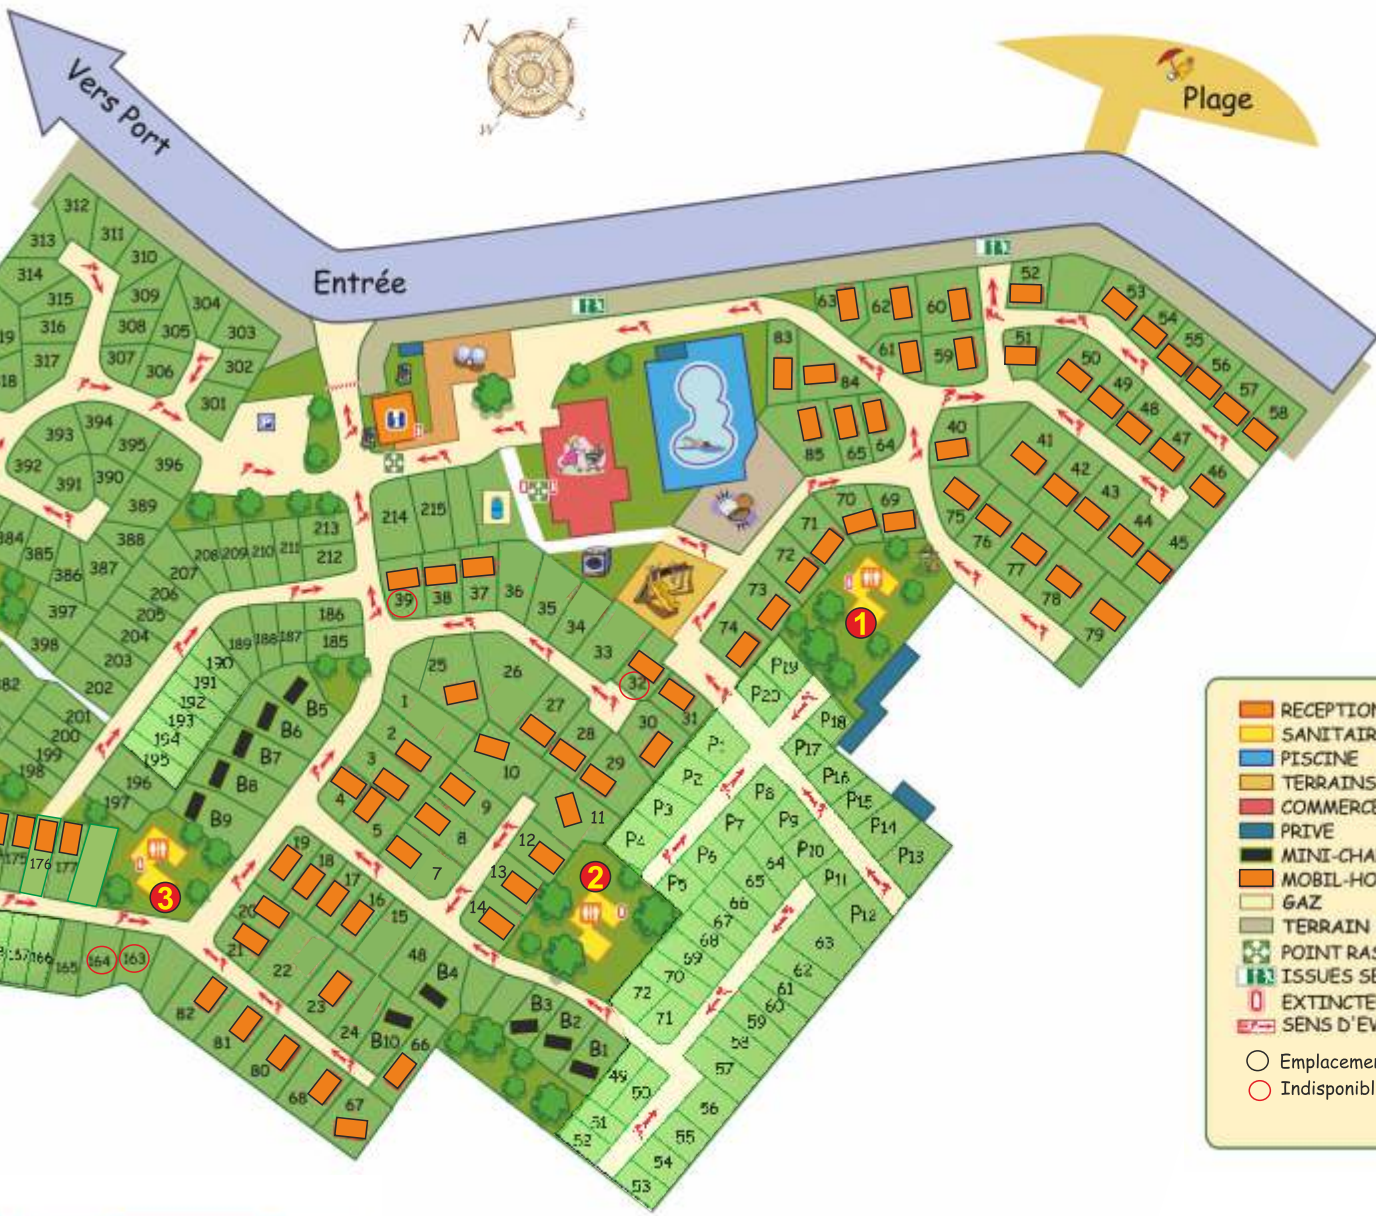

PLAN DU CAMPING RIVES DES CORBIERES

- RECEPTION
 - SANITAIRES
 - PISCINE
 - TERRAINS DE JEUX
 - COMMERCES
 - PRIVE
 - MINI-CHALET
 - MOBIL-HOME et TOILES
 - GAZ
 - TERRAIN MULTISPORT
 - POINT RASSEMBLEMENT
 - ISSUES SECOURS
 - EXTINCTEUR
 - SENS D'EVACUATION
- Emplacements sans électricité
○ Indisponibles